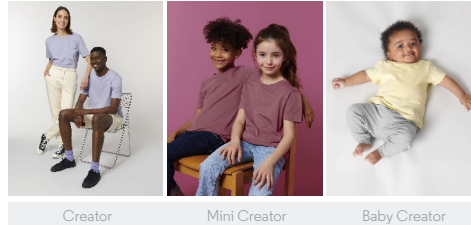

FEMMES T-SHIRT
STTWO32 - STELLA EXPRESSER

Le T-shirt ajusté iconique femme

Coupe ajustée

- Manches montées
- Col en côte 1x1
- Bande de propreté intérieur col dans la matière principale
- Surpiqûre double étroite en bas de manches et bas de corps

Combo options

WHITES

COLORS

ESSENTIAL HEATHERS

SPECIAL HEATHERS

Shell : Jersey simple, 100% coton biologique filé et peigné, Tissu lavé, 155 GSM

Printing Specifications

Convient à toute technique d'impression. Visitez notre site web pour plus d'informations.