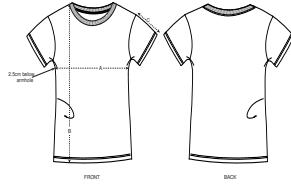

FEMMES T-SHIRT
STTWO32 - STELLA EXPRESSER

Le T-shirt ajusté iconique femme

Coupe ajustée

- Manches montées
- Col en côte 1x1
- Bande de propreté intérieur col dans la matière principale
- Surpiqûre double étroite en bas de manches et bas de corps

Combo options

WHITES

COLORS

ESSENTIAL HEATHERS

SPECIAL HEATHERS

Shell : Jersey simple, 100% coton biologique filé et peigné, Tissu lavé, 155 GSM

Printing Specifications

Convient à toute technique d'impression. Visitez notre site web pour plus d'informations.

Certifications & memberships

Wash Instructions

Wash similar colours together, no ironing on print, wash and iron inside out.

SIZES		XS	S	M	L	XL	XXL
A	Half Chest	42	44.5	47.5	50.5	53.5	56.5
B	Body Length	62	64	66	68	69	69
C	Sleeve Length	16	16	17	17	18	18